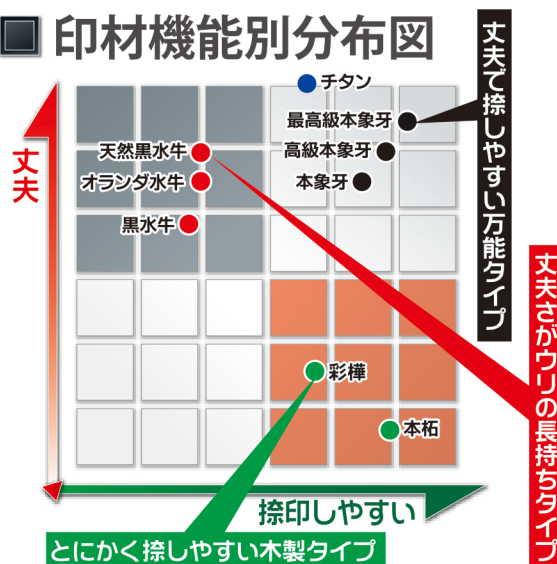

# 印鑑 個人印 価格表

## 個人印

印材	サイズ				
	12mm	13.5mm	15mm	16.5mm	18mm
	税込 / 税抜	税込 / 税抜	税込 / 税抜	税込 / 税抜	税込 / 税抜
本 柘	¥ 6,160 / ¥ 5,600	¥ 8,800 / ¥ 8,000	¥ 11,000 / ¥10,000	¥ 13,200 / ¥12,000	¥ 14,850 / ¥13,500
黒 水 牛	¥ 6,160 / ¥ 5,600	¥ 8,800 / ¥ 8,000	¥ 11,000 / ¥10,000	¥ 13,200 / ¥12,000	¥ 14,850 / ¥13,500
天 然 黒 水 牛	¥ 9,020 / ¥ 8,200	¥ 13,860 / ¥12,600	¥ 15,730 / ¥14,300	¥ 17,490 / ¥15,900	¥ 18,700 / ¥17,000
オランダ水牛(特上)	¥ 9,570 / ¥ 8,700	¥ 16,170 / ¥14,700	¥ 18,590 / ¥16,900	¥ 21,120 / ¥19,200	¥ 22,220 / ¥20,200
白オランダ水牛	¥ 10,670 / ¥ 9,700	¥ 17,270 / ¥15,700	¥ 20,350 / ¥18,500	¥ 23,320 / ¥21,200	¥ 25,740 / ¥23,400
本 象 牙	¥ 15,840 / ¥14,400	¥ 21,010 / ¥19,100	¥ 23,650 / ¥21,500	¥ 26,290 / ¥23,900	¥ 31,460 / ¥28,600
高 級 本 象 牙	¥ 20,020 / ¥18,200	¥ 27,280 / ¥24,800	¥ 29,920 / ¥27,200	¥ 33,660 / ¥30,600	¥ 40,920 / ¥37,200
最 高 級 本 象 牙	¥ 23,100 / ¥21,000	¥ 30,470 / ¥27,700	¥ 33,110 / ¥30,100	¥ 35,750 / ¥32,500	¥ 46,200 / ¥42,000

## 印材機能別分布図

女性向けに、一回り小さいサイズのセットもご用意しております。